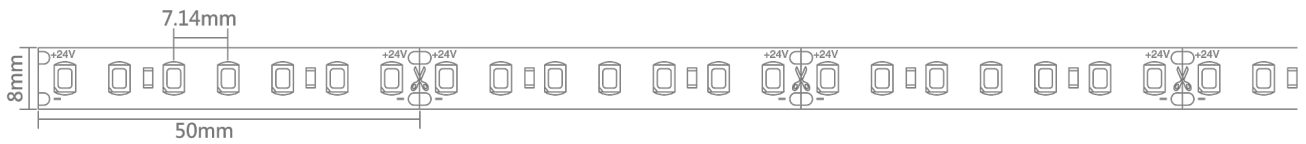

# LED Streifen

**9,6W 140 LEDs/m**

IP20

03/2022

Bestell-Nr.	Leistung W/m	Lichtfarbe K	Lichtstrom lm/m	LEDs/m	Schutzart IP	Spannung VDC	Breite mm	Rollenlänge m	Teilbarkeit mm	CRI
10500105	9,6	3000	1105	140	20	24	8	5	50	>90
10500106	9,6	3000	1105	140	20	24	8	25	50	>90
10500109	9,6	4000	1105	140	20	24	8	5	50	>90
10500110	9,6	4000	1105	140	20	24	8	25	50	>90