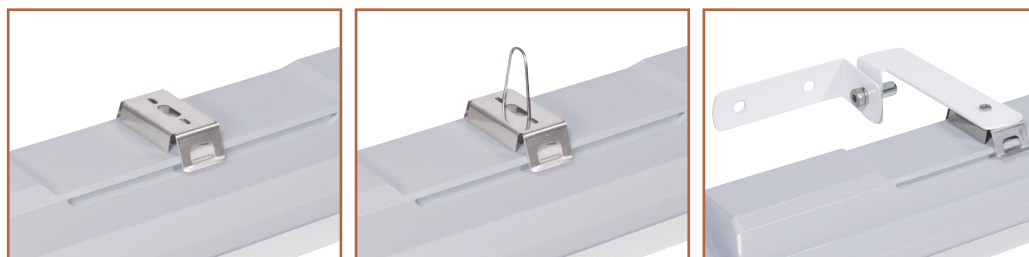

ERLÄUTERUNG

- 1x3P** - Ausführung mit nicht gedimmtem Netzgerät und 1x3P Konnektor, alleinstehende / Endleuchte
1x5P - Ausführung mit nicht gedimmtem Netzgerät und 1x5P Konnektor, Endleuchte für Linienschaltung
1x5P DALI - Ausführung mit digital gedimmtem Netzgerät und 1x5P Konnektor, alleinstehende / Endleuchte
1x7P DALI - Ausführung mit digital gedimmtem Netzgerät und 1x7P Konnektor, Endleuchte für Linienschaltung

- 2x3P** - Ausführung mit nicht gedimmtem Netzgerät, 2x3P Konnektoren und 3-Aderverbindungskabeln (1F), für Linienschaltung
2x5P - Ausführung mit nicht gedimmtem Netzgerät, 2x5P Konnektoren und 5-Aderverbindungskabeln (1F), für Linienschaltung
2x5P DALI - Ausführung mit digital gedimmtem Netzgerät, 2x5P Konnektoren und 5-Aderverbindungskabeln (DALI 1F), für Linienschaltung
2x7P DALI - Ausführung mit digital gedimmtem Netzgerät, 2x7P Konnektoren und 7-Aderverbindungskabeln (DALI 3F), für Linienschaltung
RED - Design mit Rotlichtmodul für Nachtregime

ARTEN DER BEFESTIGUNG VON LEUCHTEN

- Mittels Holzschrauben und rostfreier Klammern direkt an die Decke
- Anhängen mittels Edelstahlhaken
- Befestigung mittels Seitenaufhängung an der Wand

VARIABLER ABSTAND DER LEUCHTENMONTAGE