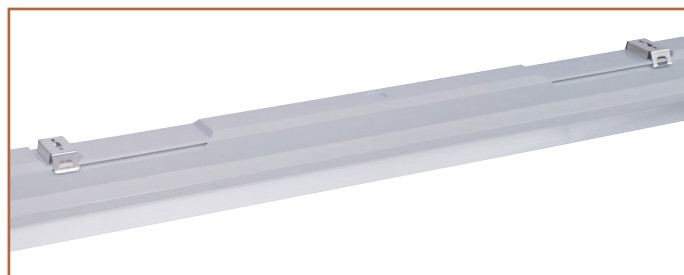

ARTEN DER BEFESTIGUNG VON LEUCHTEN

- Mittels Holzschrauben und rostfreier Klammern direkt an die Decke
- Anhängen mittels Edelstahlhaken
- Befestigung mittels Seitenaufhängung an der Wand

VARIABLER ABSTAND DER LEUCHTENMONTAGE

MINIMUM

MAXIMUM

LEUCHTENVERDRAHTUNG

Einfache, schnelle und höchsteffektive Montage wird bei Nutzung der von uns gelieferten Kabeln mit Konnektoren erreicht.

Verdrahtung der Leuchten ohne Abstände

DETAIL DER LEUCHE