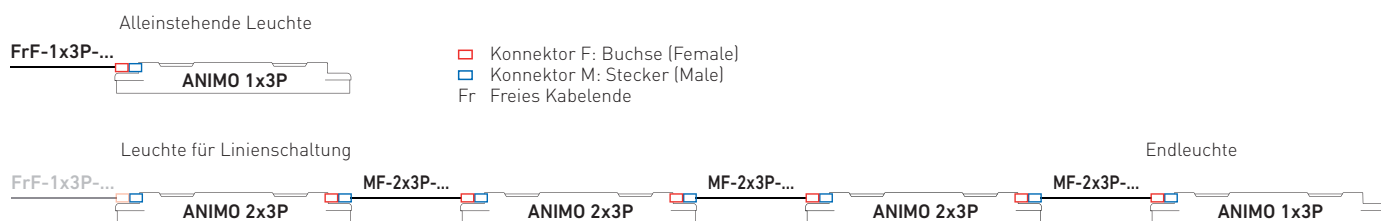

ERLÄUTERUNG

1. **1x3P** - Ausführung mit nicht gedimmtem Netzgerät und 1x3P Konnektor, alleinstehende / Endleuchte
   1x5P - Ausführung mit nicht gedimmtem Netzgerät und 1x5P Konnektor, Endleuchte für Linienschaltung
   1x5P DALI - Ausführung mit digital gedimmtem Netzgerät und 1x5P Konnektor, alleinstehende / Endleuchte
   1x7P DALI - Ausführung mit digital gedimmtem Netzgerät und 1x7P Konnektor, Endleuchte für Linienschaltung

1. **2x3P** - Ausführung mit nicht gedimmtem Netzgerät, 2x3P Konnektoren und 3-Aderverbindungskabeln (1F), für Linienschaltung
   2x5P - Ausführung mit nicht gedimmtem Netzgerät, 2x5P Konnektoren und 5-Aderverbindungskabeln (1F), für Linienschaltung
   2x5P DALI - Ausführung mit digital gedimmtem Netzgerät, 2x5P Konnektoren und 5-Aderverbindungskabeln (DALI 1F), für Linienschaltung
   2x7P DALI - Ausführung mit digital gedimmtem Netzgerät, 2x7P Konnektoren und 7-Aderverbindungskabeln (DALI 3F), für Linienschaltung
   RED - Design mit Rotlichtmodul für Nachtregime