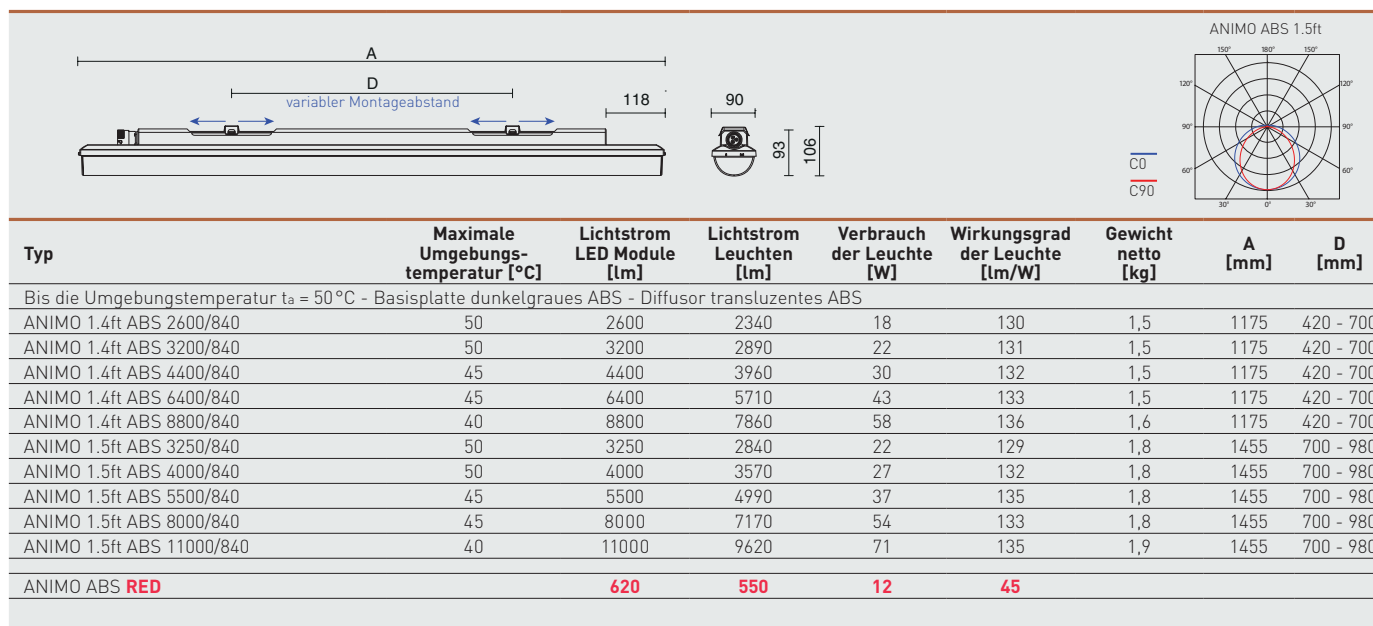

TECHNISCHE BESCHREIBUNG

- Schutzart der Leuchte: **IP66 / IP69**
- Maximale Umgebungstemperatur: **t_a = 50 °C**
- Lebensdauer: 50 000 Stunden / L90B10
- Maximaler Wirkungsgrad der Leuchte: 135 lm/W
- **CRI > 80: 4000 K** – Standard
- CRI > 80: 3000 K, 5000 K, 6500 K - auf Wunsch
- CRI > 90: 3000 K, 4000 K - auf Wunsch
- Diffusor: transluzentes ABS (hohe chemische Beständigkeit, UV-Stabilität)
- Basisplatte: dunkelgraues ABS (hohe chemische Beständigkeit, UV-Stabilität)
- Belüftungsmembran in der Basisplatte, die Vakuum- und Kondenswasserbildung verhindert.
- Kabel mit einem Konnektor für Anschluss der Leuchte zur Spannungsquelle im Abstand von 1 m, 3 m oder in Länge auf Wunsch
- **Konnektoren mit 3, 5 oder 7 Polen, Leiterquerschnitt 1,5 oder 2,5 mm²**
- Verdrahtungskabel mit zwei Konnektoren für gegenseitigen Leuchtenabstand 0 m, 1 m, 3 m oder im Abstand auf Wunsch
- Möglicher konstanter Lichtstrom (CLO) in DALI-Ausführung
- Elektroausrüstung: LED-Module, nicht gedimmtes Netzgerät oder DALI-Netzgerät
- Verpackung beinhaltet: Edelstahlhaken und Edelstahlschellen
- Die angeführten Verbrauchs- und Lichtstromwerte sind in einer Toleranz von ± 7,5 %