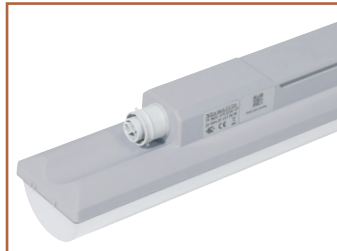

DETAIL DER LEUCHE

ANIMO ABS

STUCCHI 37xx