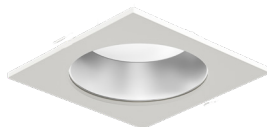

Zubehör für 8inch Downlight

Kunststoff Abdeckring Weiß

Außenabmessungen: Quadratisch 230x230mm

Montage/Demontage durch drehen des Ringes

Bestell-Nr.: 10014367

UVP [EUR] 8,94 (G2)

Kunststoff Abdeckring Schwarz

Außenabmessungen: Quadratisch 230x230mm

Montage/Demontage durch drehen des Ringes

Bestell-Nr.: 10014369

UVP [EUR] 8,94 (G2)