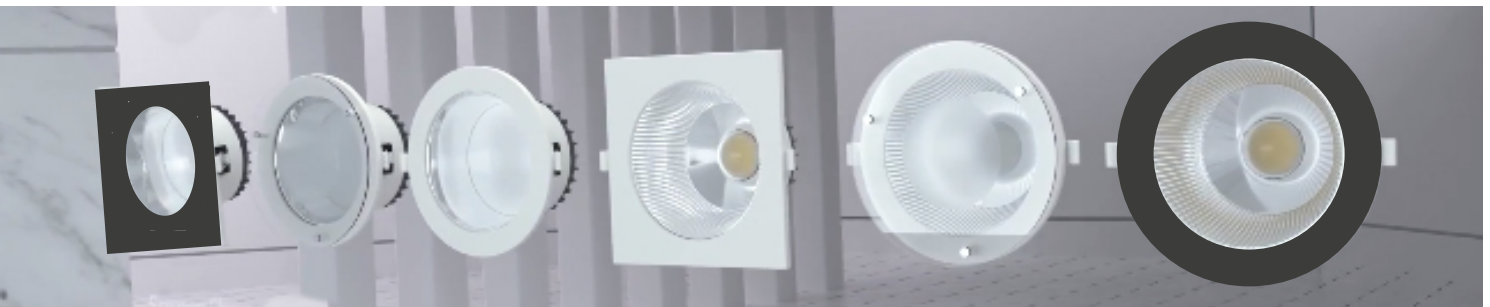

Zubehör für 4inch Downlight

Kunststoff Abdeckring Weiß

Außenabmessungen: Quadratisch 114x114mm

Montage/Demontage durch drehen des Ringes

Bestell-Nr.: 10014376

UVP [EUR] 6,25 (G2)

Kunststoff Abdeckring Schwarz

Außenabmessungen: Quadratisch 114x114mm

Montage/Demontage durch drehen des Ringes

Bestell-Nr.: 10014378

UVP [EUR] 6,25 (G2)

Kunststoff Abdeckring Schwarz

Außenabmessungen: Rund 114mm

Montage/Demontage durch drehen des Ringes

Bestell-Nr.: 10014377

UVP [EUR] 6,25 (G2)