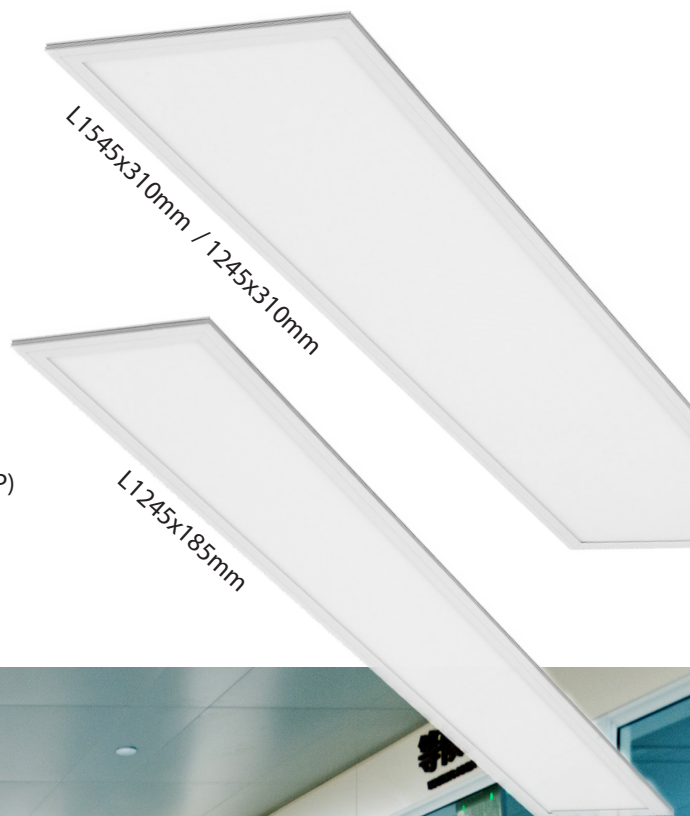

LED Panel Divolo 3

L1545x310 / L1245x310 / L1245x185
40W / 36W / 30W

Speziell:

- Als Einlegepanel in Rasterdecken für den Innenbereich
- inkl. steckbarem LED Netzteil / Flickerfrei
- Blendwert: UGR <19 (Bildschirm-Arbeitsplatztauglich)
- Glühdrahtprüfung 650°C
- Stoßfestigkeit: IK05
- nicht dimmbar (ND) oder 2 in 1 dimmbar DALI & Push-Dimm (DAP)