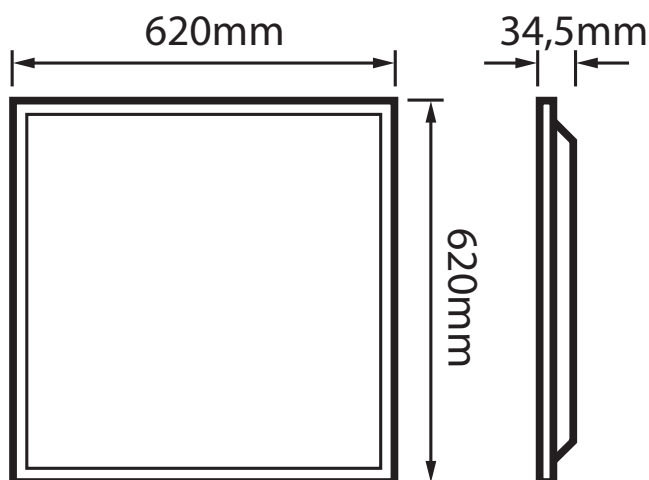

<b>Bestell-Nr.:</b>	<b>10601090</b>	<b>10601091</b>
Systemleistung	36W	36W
Spannung	220-240VAC, 50/60Hz	220-240VAC, 50/60Hz
Lichtstrom	4.000lm	4.000lm
Effizienz	111lm/Watt	111lm/Watt
Farbwiedergabe	Ra>80	Ra>80
Farbtemperatur	4.000K	4.000K
Abstrahlwinkel	120°	120°
Lebensdauer	50 000h / L80B20	50 000h / L80B20
Temperaturbereich	-15°C bis +40°C	-15°C bis +40°C
Schutzart	IP20	IP20
Schutzklasse	SK III	SK III
Garantie	<b>5 Jahre</b>	<b>5 Jahre</b>
Material	Gehäuse aus Aluminium	Gehäuse aus Aluminium
	Abdeckung opal	Abdeckung opal
Prüfzeichen	CE, RoHS	CE, RoHS
Abmessung	l=620mm /b=620mm /h=34,5mm	l=620mm /b=620mm /h=34,5mm
	<b>nicht dimmbar</b>	<b>DALI &amp; PUSH DIM</b>
<b>UVP [EUR]</b>	<b>43,15 (G2)</b>	<b>86,02 (G2)</b>