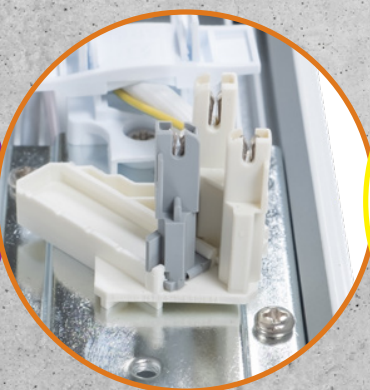

Hanna LED Linearleuchte

IP20

Die **HANNA LED Linearleuchte** passend für 27 verschiedene **verdrahtete Tragschienensysteme**, ersetzt ganz einfach bestehende T5/T8 Leuchtenmodule. Dadurch werden die oft in gutem Zustand befindlichen Tragschienensysteme für viele weitere Jahre mit modernen, energiesparenden LED-Leuchten weiterhin genutzt.

Durch die jeweils spezifischen Konnektoren bzw. Anschlussadapter wird die bestehende Verdrahtung der Schiene weiterhin genutzt. Auch z.B. für das Tecton Schienensystem.

Die werkzeuglose mechanische Installation rundet das System mit hoher Montagefreundlichkeit ab.

Mit verschiedenen Abstrahlwinkeln erreicht man auch die entsprechenden Arbeitsplatzanforderungen.

Speziell: Leistung 8-fach umschaltbar

Passend für Tragschienensysteme:

- Zumtobel TECTON
- Zumtobel ZX2
- SITECO DUS
- SITECO Modario
- TRILUX
- Molto MX