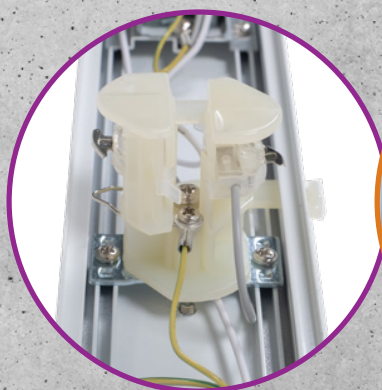

Hanna LED Linearleuchte

IP20

Die **HANNA LED Linearleuchte** passend für 27 verschiedene **verdrahtete Tragschienensysteme**, ersetzt ganz einfach bestehende T5/T8 Leuchtenmodule. Dadurch werden die oft in gutem Zustand befindlichen Tragschienensysteme für viele weitere Jahre mit modernen, energiesparenden LED-Leuchten weiterhin genutzt.

Durch die jeweils spezifischen Konnektoren bzw. Anschlussadapter wird die bestehende Verdrahtung der Schiene weiterhin genutzt. Auch z.B. für das Tecton Schienensystem.

Die werkzeuglose mechanische Installation rundet das System mit hoher Montagefreundlichkeit ab.

Mit verschiedenen Abstrahlwinkeln erreicht man auch die entsprechenden Arbeitsplatzanforderungen.

Speziell: Leistung 8-fach umschaltbar

Passend für Tragschienensysteme:

- Zumtobel TECTON
- Zumtobel ZX2
- SITECO DUS
- SITECO Modario
- TRILUX
- Molto MX