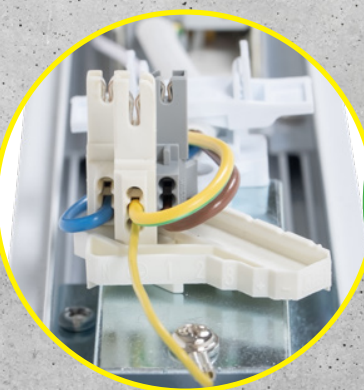

Hanna LED Linearleuchte

IP20

Die **HANNA LED Linearleuchte** passend für 27 verschiedene **verdrahtete Tragschienensysteme**, ersetzt ganz einfach bestehende T5/T8 Leuchtenmodule. Dadurch werden die oft in gutem Zustand befindlichen Tragschienensysteme für viele weitere Jahre mit modernen, energiesparenden LED-Leuchten weiterhin genutzt.

Durch die jeweils spezifischen Konnektoren bzw. Anschlussadapter wird die bestehende Verdrahtung der Schiene weiterhin genutzt. Auch z.B. für das Tecton Schienensystem.

Die werkzeuglose mechanische Installation rundet das System mit hoher Montagefreundlichkeit ab.

Mit verschiedenen Abstrahlwinkeln erreicht man auch die entsprechenden Arbeitsplatzanforderungen.

Speziell: Leistung 8-fach umschaltbar

Passend für Tragschienensysteme:

- Zumtobel TECTON
- Zumtobel ZX2
- SITECO DUS
- SITECO Modario
- TRILUX
- Molto MX