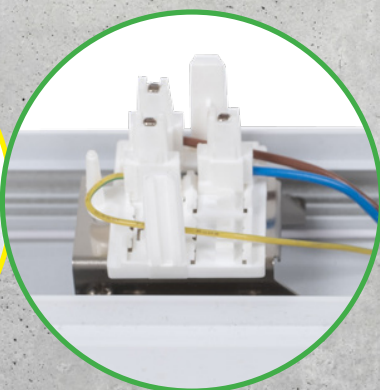

Hanna LED Linearleuchte

IP20

Die **HANNA LED Linearleuchte** passend für 27 verschiedene **verdrahtete Tragschienensysteme**, ersetzt ganz einfach bestehende T5/T8 Leuchtenmodule. Dadurch werden die oft in gutem Zustand befindlichen Tragschienensysteme für viele weitere Jahre mit modernen, energiesparenden LED-Leuchten weiterhin genutzt.

Durch die jeweils spezifischen Konnektoren bzw. Anschlussadapter wird die bestehende Verdrahtung der Schiene weiterhin genutzt. Auch z.B. für das Tecton Schienensystem.

Die werkzeuglose mechanische Installation rundet das System mit hoher Montagefreundlichkeit ab.

Mit verschiedenen Abstrahlwinkeln erreicht man auch die entsprechenden Arbeitsplatzanforderungen.

Speziell: Leistung 8-fach umschaltbar

Passend für Tragschienensysteme:

- Zumtobel TECTON
- Zumtobel ZX2
- SITECO DUS
- SITECO Modario
- TRILUX
- Molto MX